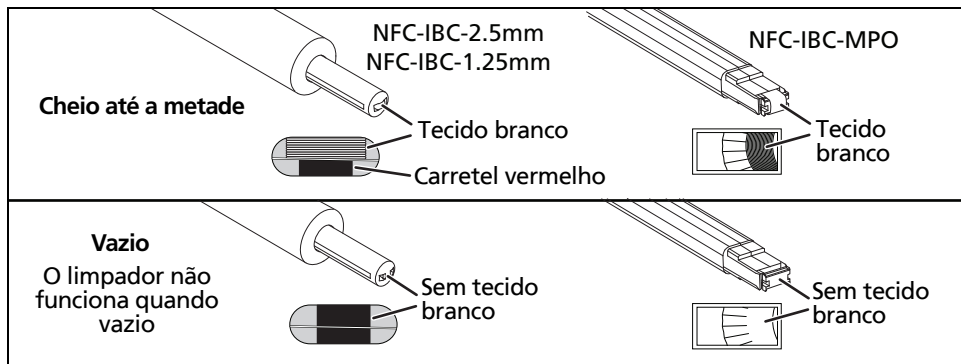

- Quando não usado por longos períodos, mantenha o limpador longe da luz solar direta, altas temperaturas e alta umidade.

GQZ04.EPS

Figura 1. Quadro mostrando a quantidade de tecido no limpador

Como usar o limpador

Para limpar terminais de adaptadores, consulte a Figura 2. Para limpar terminais de plugues, consulte a Figura 3.

Obs.:

Não encaixe o limpador com muita força. Se não for possível encaixar o limpador no conector, verifique se o mesmo não está vazio ou se há material estranho dentro do conector.