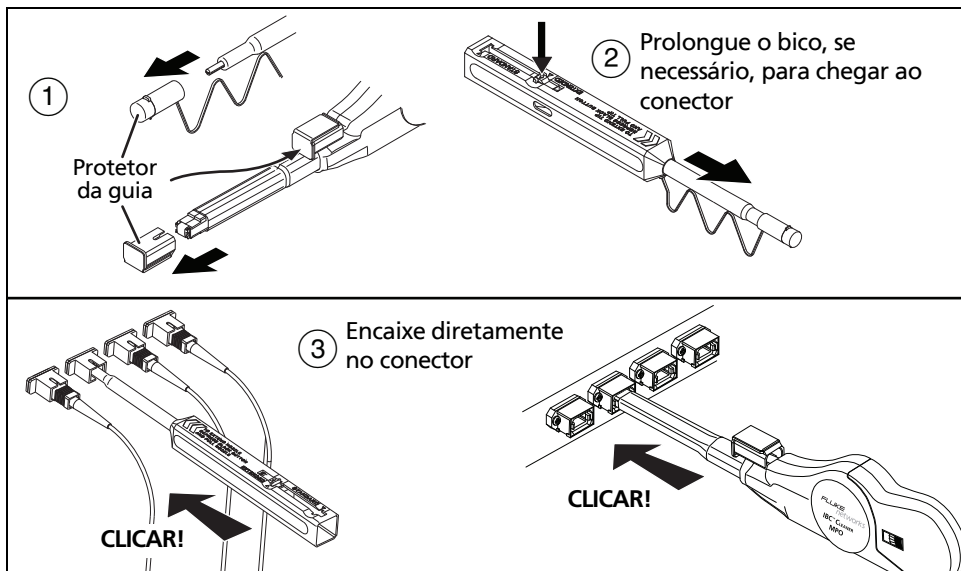

#### **Atenção**

**Para evitar danificar os limpadores e os conectores de fibra óptica:**

- Use o limpador para limpar somente o tipo correto de conector. Se usado no tipo incorreto de conector, tanto o limpador quanto o conector poderão sofrer danos.
- Quando não estiver usando o limpador, mantenha o protetor da guia com a tampa fechada. Mantenha o protetor da guia limpo.
- Não toque a ponta do limpador. Não retire o tecido da ponta do limpador.
- Não use o limpador quando o carretel estiver vazio. Veja a Figura 1.

- Quando não usado por longos períodos, mantenha o limpador longe da luz solar direta, altas temperaturas e alta umidade.

GQZ04.EPS

Figura 1. Quadro mostrando a quantidade de tecido no limpador

## Como usar o limpador

Para limpar terminais de adaptadores, consulte a Figura 2. Para limpar terminais de plugues, consulte a Figura 3.

*Obs.:*

*Não encaixe o limpador com muita força. Se não for possível encaixar o limpador no conector, verifique se o mesmo não está vazio ou se há material estranho dentro do conector.*